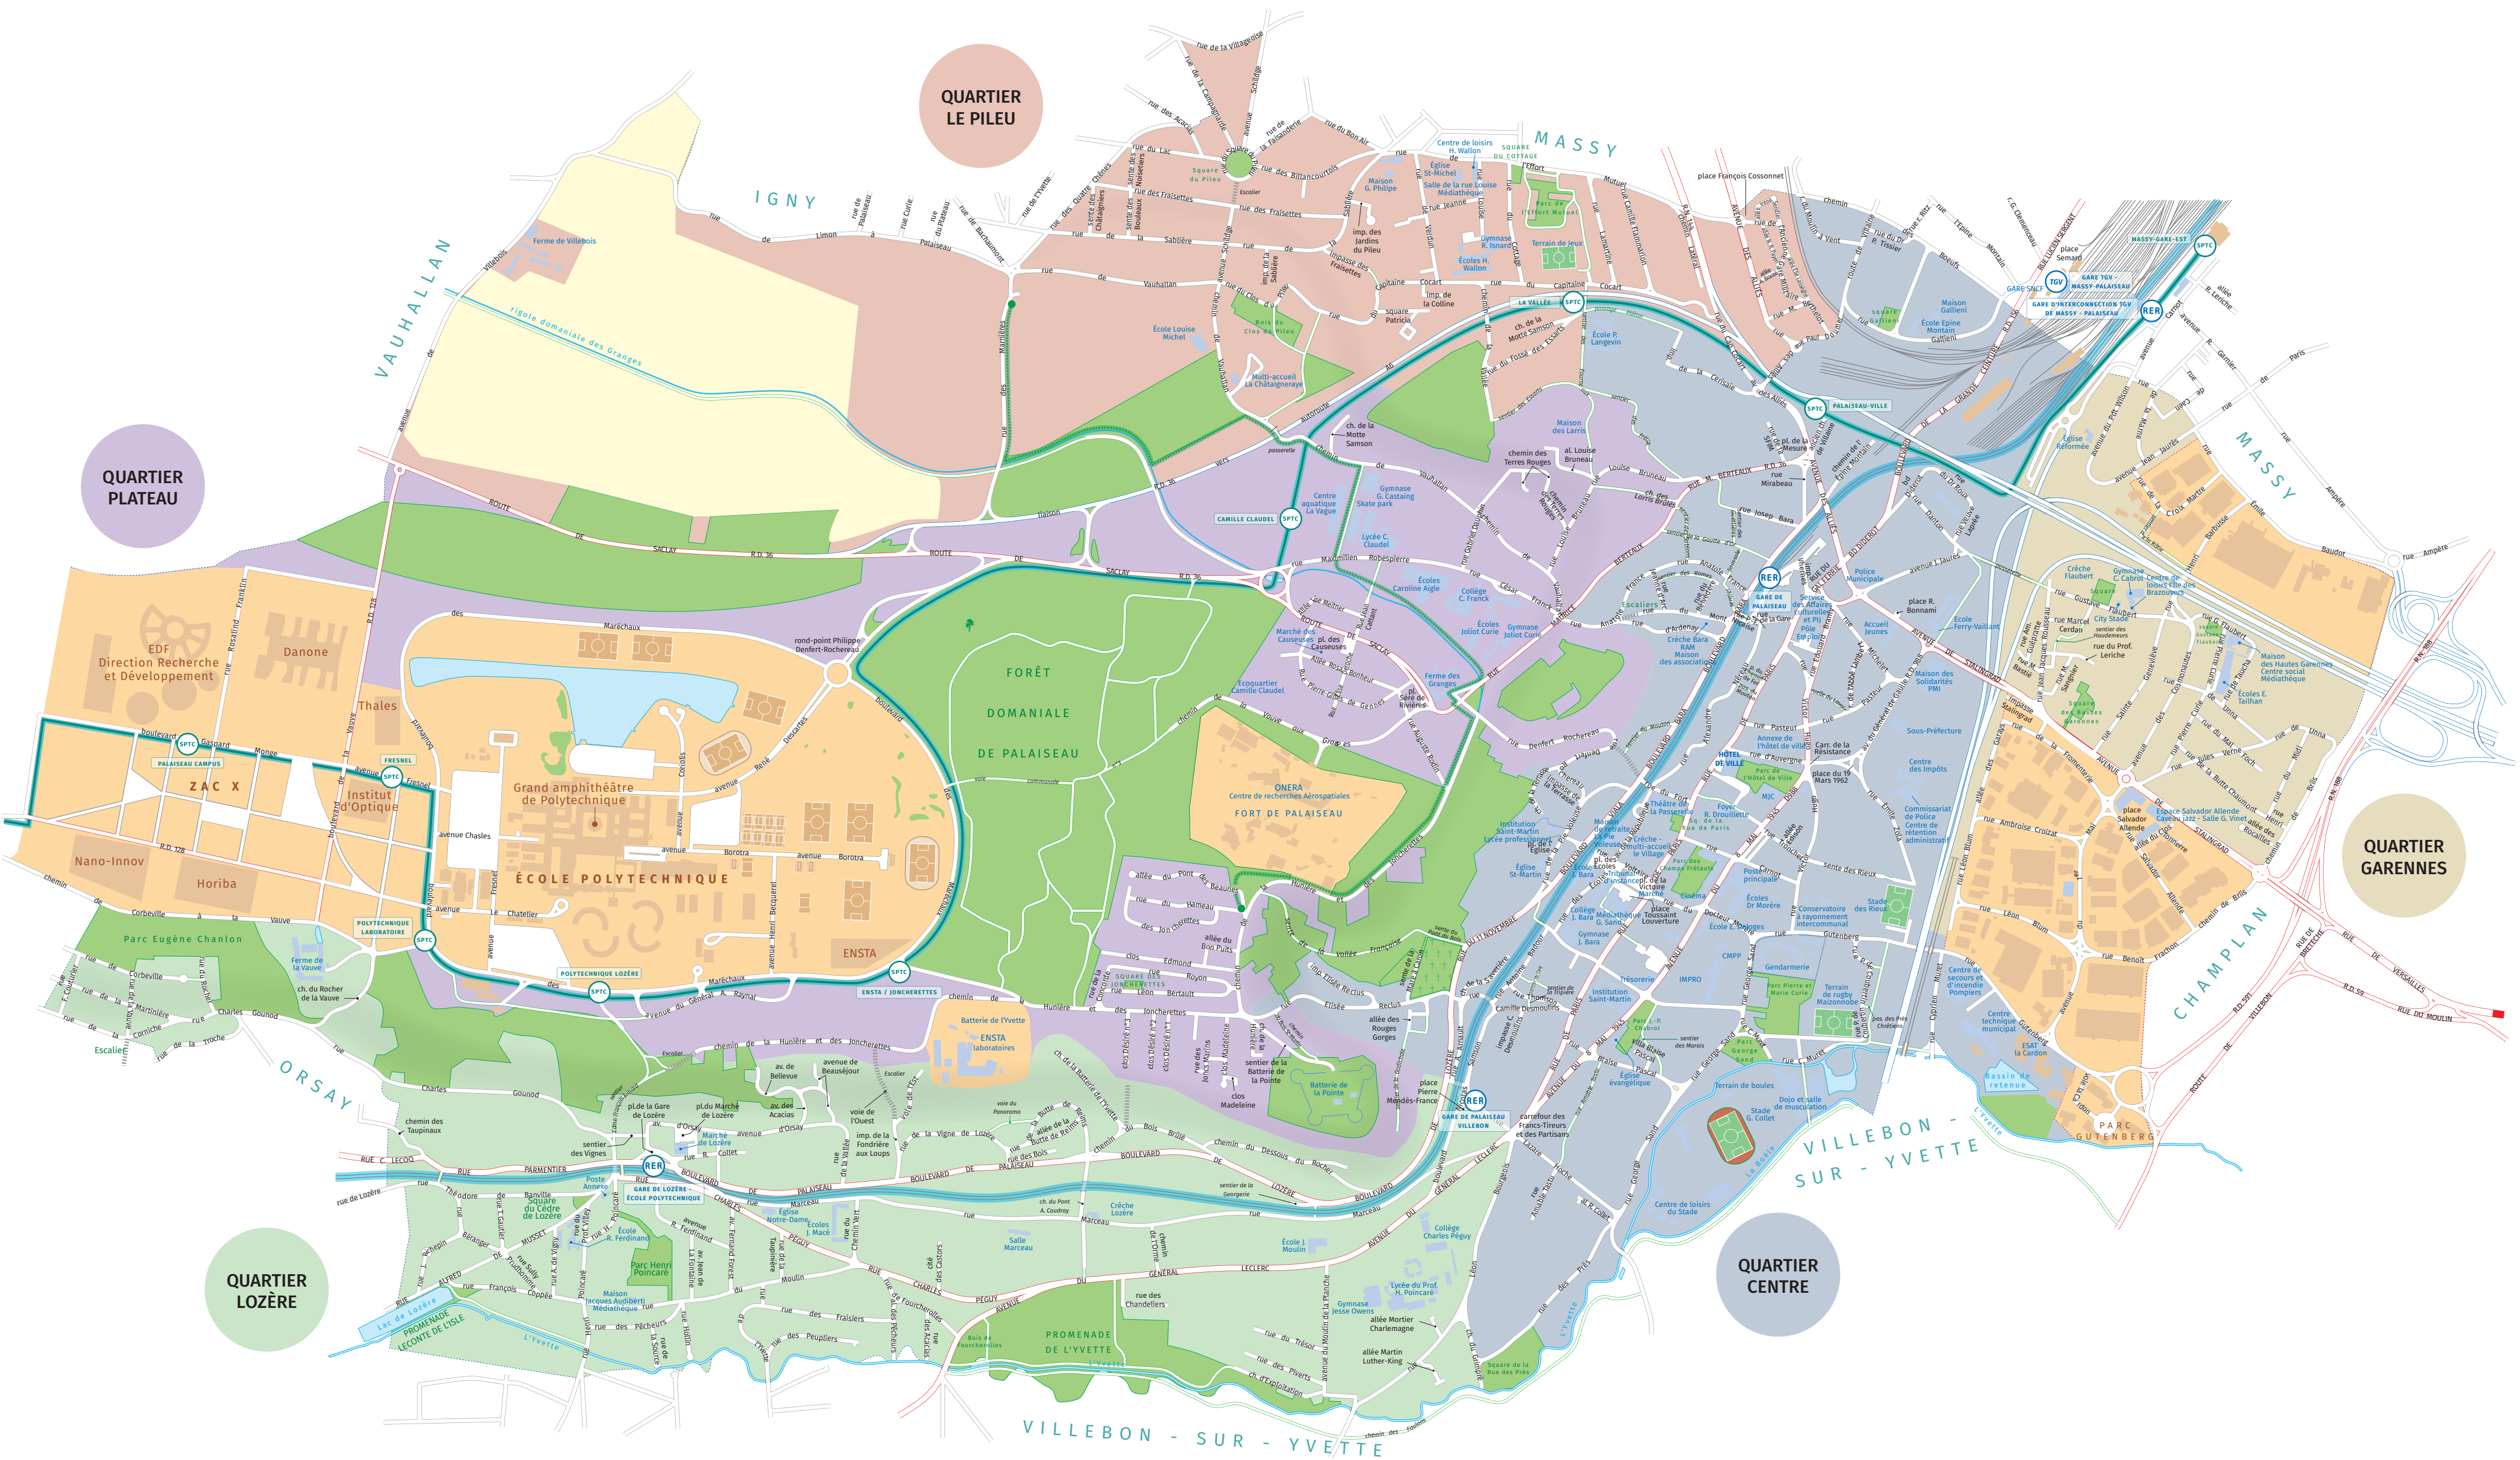

QUARTIER
LE PILEU

QUARTIER
PLATEAU

QUARTIER
GARENNES

QUARTIER
LOZÈRE

QUARTIER
CENTRE

VAUHALLAN

IGNY

MASSY

MASSY

ORSAY

CHAMPLAN

VILLEBON -
SUR - YVETTE

VILLEBON -
SUR - YVETTE

EDF
Direction Recherche
et Développement

ÉCOLE POLYTECHNIQUE

ONERA
Centre de recherches
Aérospatiales
FORT DE PALAISEAU

FORÊT
DOMANIALE
DE PALAISEAU

ENSTA

Grand amphithéâtre
de Polytechnique

POLYTECHNIQUE
LABORATOIRE

POLYTECHNIQUE
LOZÈRE

GARE DE LOZÈRE
ÉCOLE POLYTECHNIQUE

LA BOULE

PARC
GUTENBERG

PROMENADE
LECONTE DE VIOLE

PROMENADE
DE L'YVETTE

QUARTIER
LE PILEU

QUARTIER
PLATEAU

QUARTIER
GARENNES

QUARTIER
LOZÈRE

QUARTIER
CENTRE