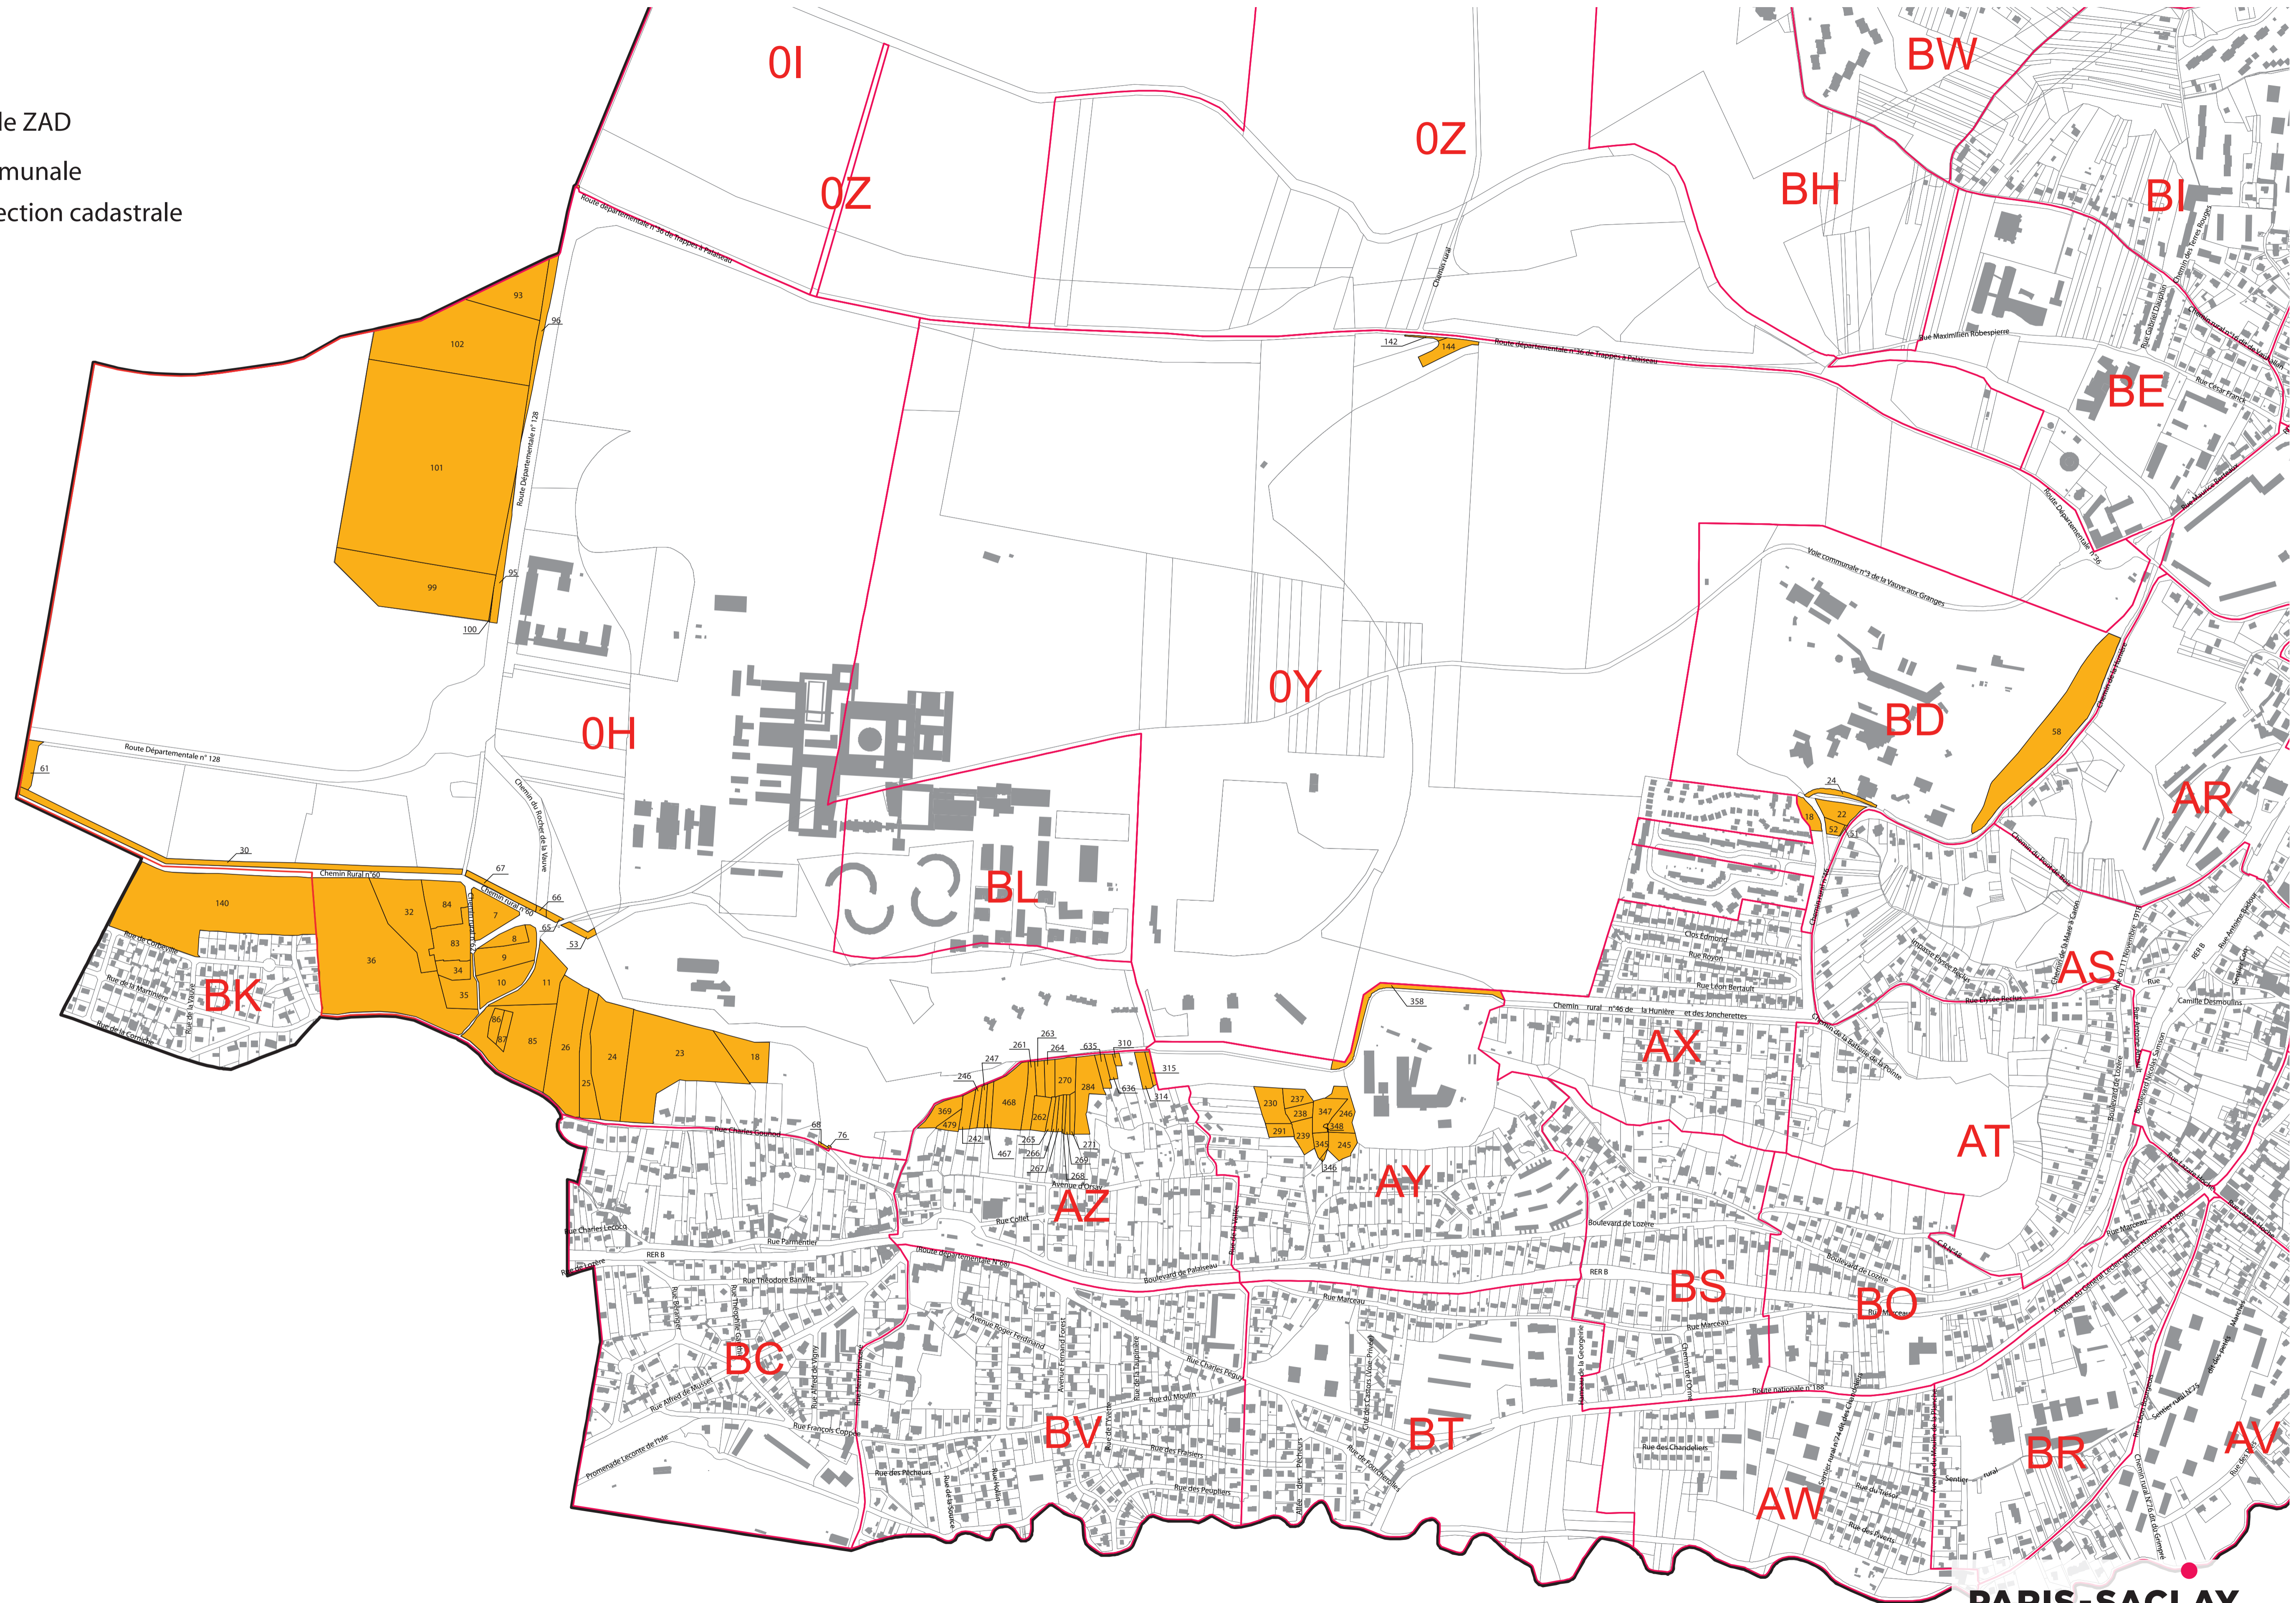

Commune de Palaiseau - Périmètre de ZAD - Sud du Plateau

format de référence A1 1 / 5 000

-  Périmètre de ZAD
-  Limite communale
-  Limite de section cadastrale

PRÉFET
DE L'ESSONNE

PARIS-SACLAY