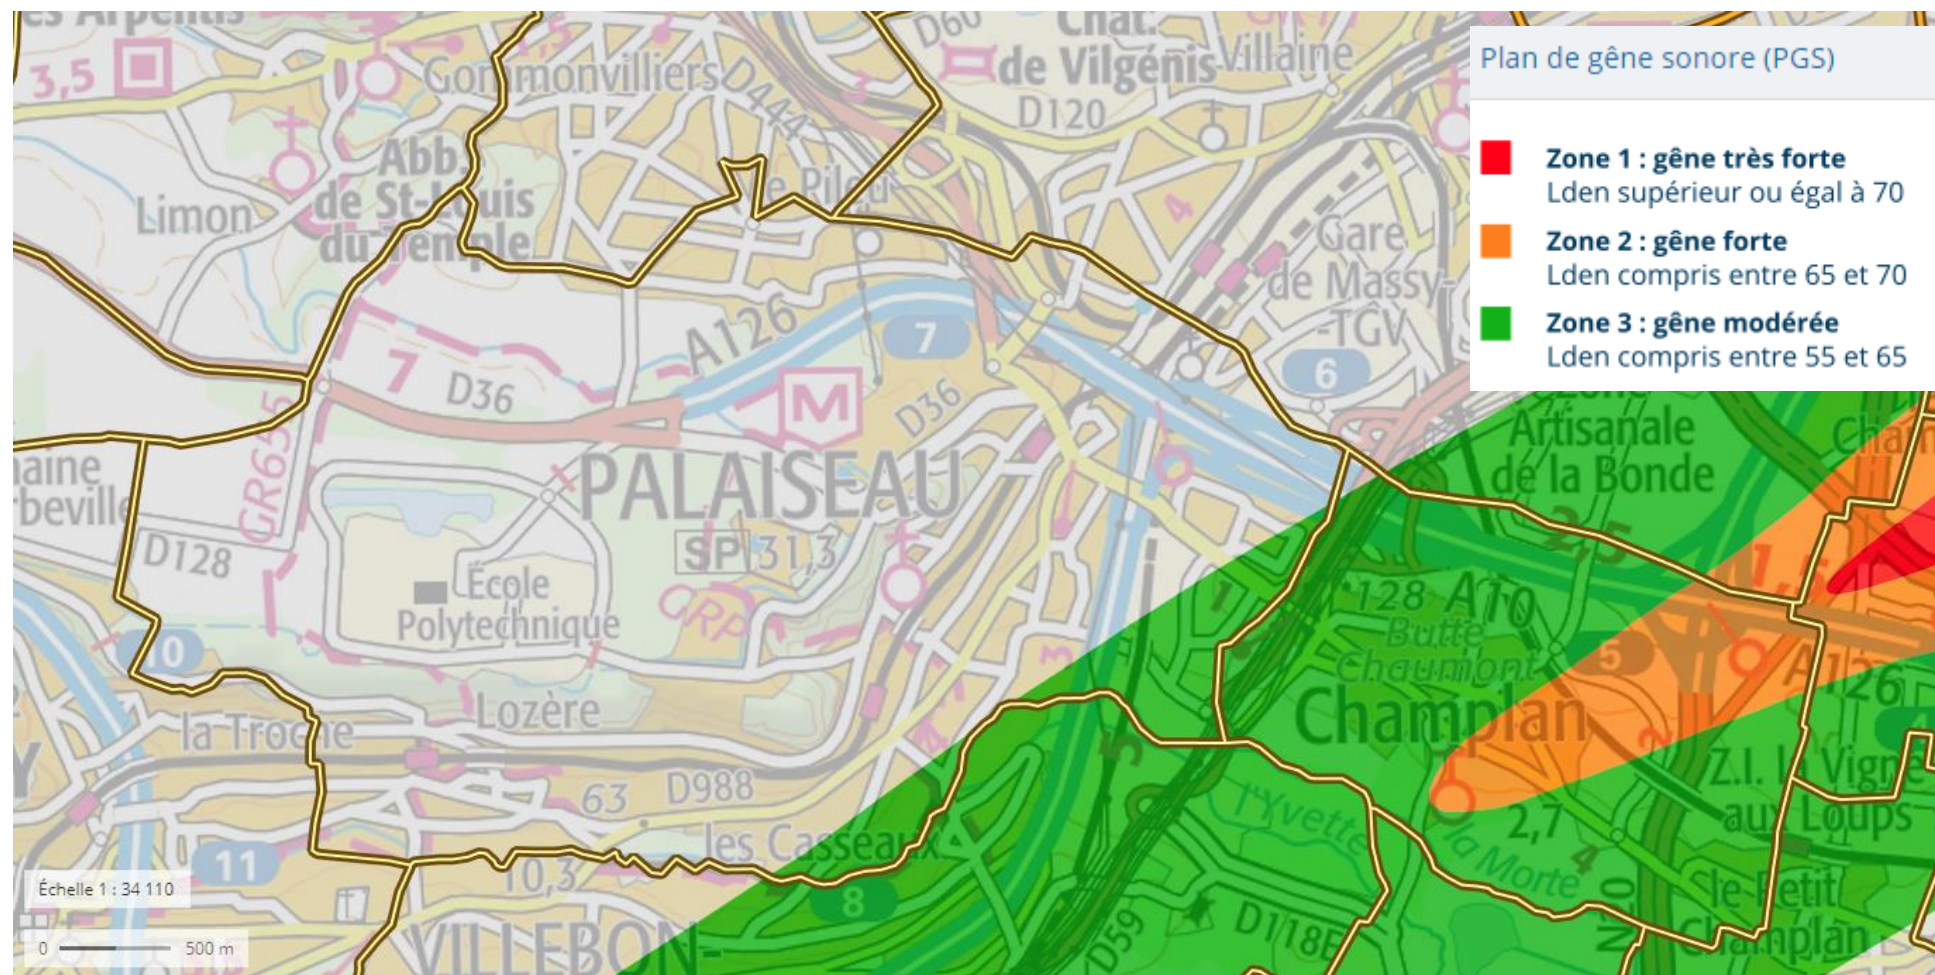

Plan de gêne sonore (PGS) de l'aéroport d'Orly

Le PGS d'Orly a été approuvé par arrêté interpréfectoral n°2013-3820 à la date du 30 décembre 2013

Source : Géoportail.gouv.fr